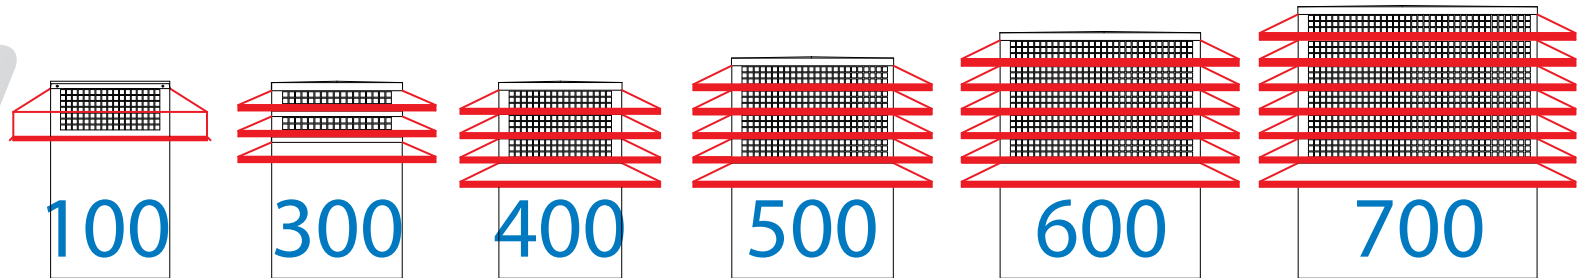

Charte de Codification

OPTIMUM Coding Chart

Type de Base • Base Type

- A** Base en angle pour toiture inclinée
Angle Base For Sloped Roof
- P** Base pour toiture plate
Base For Flat Roof
- i** Base plate isolé
Isolated Base For Flat Roof
- R** Base avec rebord replier
Base With Folded Edge
- C** Clapet
Exhaust

Nombre d'ailettes • Number of wings

- 100** 1 Ailette • 1 Fin
- 300** 3 Ailettes • 3 Fins
- 400** 4 Ailettes • 4 Fins
- 500** 5 Ailettes • 5 Fins
- 600** 6 Ailettes • 6 Fins
- 700** 7 Ailettes • 7 Fins

Largeur de la base • Base width

- 12 à/à 24** Largeur de la Base
Base Width
- 4-6-10** Largeur de Sortie
Exhaust Exit Width

BR	Brun • Brown	VF*	Vert Forêt • Forest Green
NO	Noir • Black	BR*	Vert Moyen • Medium Green
GR	Gris • Grey	BA*	Bleu Ardoise • Slate Blue
FU*	Fusain • Charcoal	BH*	Bleu Héron • Heron Blue
BR*	Beige • Tan	RV*	Rouge Vif • Bright Red
BR*	Lin Antique • Antic Linen	RF*	Rouge Foncé • Dark Red
BL*	Blanc • Withe	RT*	Rouge Tuile • Tile Red