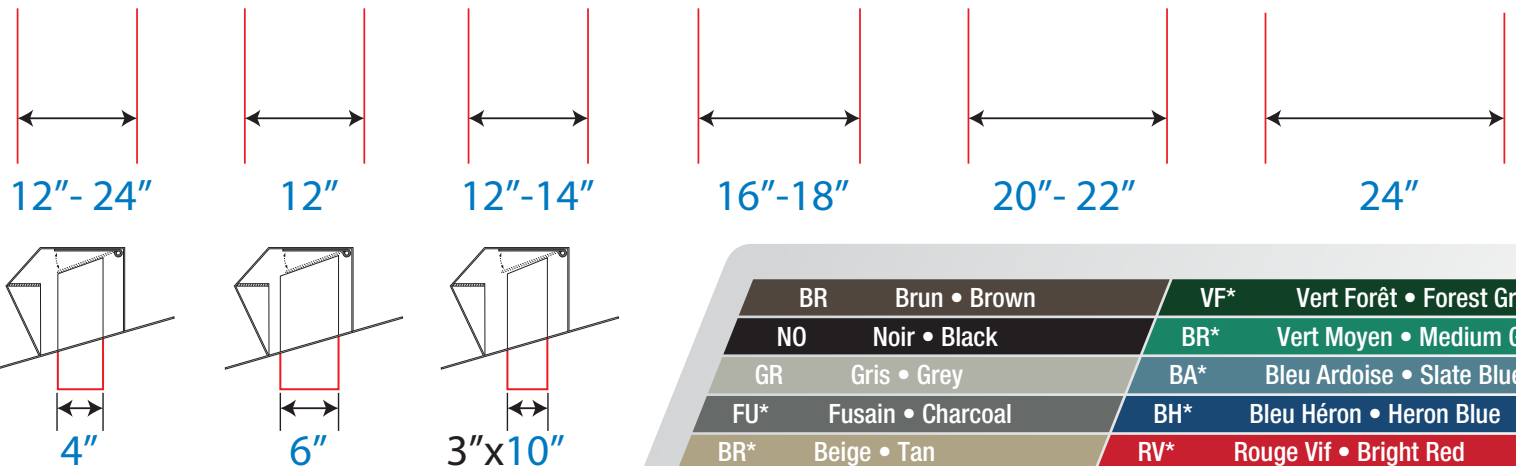

Charte de Codification

OPTIMUM Coding Chart

Type de Base • Base Type

- A** Base en angle pour toiture inclinée
Angle Base For Sloped Roof
- P** Base pour toiture plate
Base For Flat Roof
- i** Base plate isolé
Isolated Base For Flat Roof
- R** Base avec rebord replier
Base With Folded Edge
- C** Clapet
Exhaust

Nombre d'ailettes • Number of wings

- 100** 1 Ailette • 1 Fin
- 300** 3 Ailettes • 3 Fins
- 400** 4 Ailettes • 4 Fins
- 500** 5 Ailettes • 5 Fins
- 600** 6 Ailettes • 6 Fins
- 700** 7 Ailettes • 7 Fins

Largeur de la base • Base width

- 12 à/à 24** Largeur de la Base
Base Width
- 4-6-10** Largeur de Sortie
Exhaust Exit Width

BR	Brun • Brown	VF*	Vert Forêt • Forest Green
NO	Noir • Black	BR*	Vert Moyen • Medium Green
GR	Gris • Grey	BA*	Bleu Ardoise • Slate Blue
FU*	Fusain • Charcoal	BH*	Bleu Héron • Heron Blue
BR*	Beige • Tan	RV*	Rouge Vif • Bright Red
BR*	Lin Antique • Antic Linen	RF*	Rouge Foncé • Dark Red
BL*	Blanc • Withe	RT*	Rouge Tuile • Tile Red